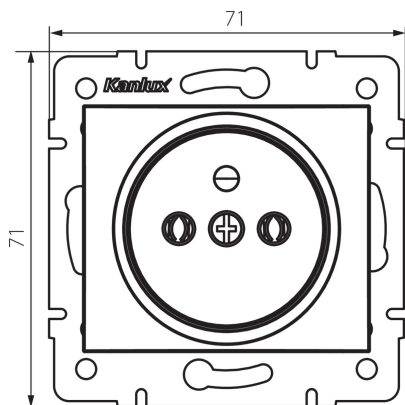

### VŠEOBECNÉ ÚDAJE:

**Barva:** bílá

**Místo montáže:** k zabudování do zdi

**Šířka [mm]:** 71

**Výška [mm]:** 71

**Průměr montážní krabice:** 60

**Montážní hloubka:** 25

**Počet zásuvek:** 1

### TECHNICKÉ ÚDAJE:

**Jmenovité napětí [V]:** 250 AC

**Jmenovitý proud [A]:** 16

**Třída ochrany před úrazem elektrickým proudem:** I

**Materiál:** PC

**Materiál kontaktů:** CuSn94

**Typ uzemnění:** typ E

**Typ svorky:** šroubová svorka