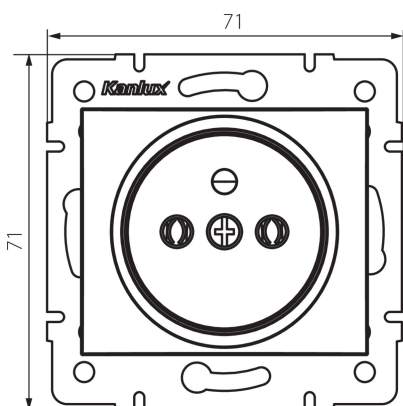

24736 DOMO 01-1252-134 czw.

Samostatná francouzská zásuvka (DATA)

5905339247360

VŠEOBECNÉ ÚDAJE:

Barva: červená
Místo montáže: k zabudování do zdi
Šířka [mm]: 71
Výška [mm]: 71
Průměr montážní krabice: 60
Montážní hloubka: 25
Počet zásuvek: 1

TECHNICKÉ ÚDAJE:

Jmenovité napětí [V]: 250 AC
Jmenovitý proud [A]: 16
Třída ochrany před úrazem elektrickým proudem: I
Materiál: PC
Materiál kontaktů: CuSn94
Typ uzemnění: typ E
Typ svorky: šroubová svorka
Plast: PC
Stupeň krytí IP: 20

LOGISTICKÉ ÚDAJE:

Způsob balení: 10
Počet kusů v druhém balení : 10
Počet kusů v hromadném balení: 120
Čistá jednotková hmotnost [g]: 68
Gramáž [g]: 80.58
Délka jednotkového balení [cm]: 10
Šířka jednotkového balení [cm]: 5
Výška jednotkového balení [cm]: 14
Hmotnost kartonu [kg]: 9.6696
Šířka kartonu [cm]: 25.5
Výška kartonu [cm]: 32
Délka kartonu [cm]: 44
Objem kartonu [m³]: 0.035904