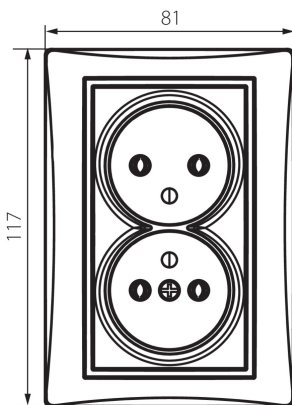

Výška [mm]: 110

Průměr montážní krabice: 68

Montážní hloubka: 25

Počet zásuvek: 2

TECHNICKÉ ÚDAJE:

Jmenovité napětí [V]: 250 AC

Jmenovitý proud [A]: 16

Třída ochrany před úrazem elektrickým proudem: I

Materiál: PC

Materiál kontaktů: CuSn94

Typ uzemnění: typ E

Typ svorky: šroubová svorka

Plast: PC

Stupeň krytí IP: 20

LOGISTICKÉ ÚDAJE:

Způsob balení: 10

Počet kusů v druhém balení: 10

Počet kusů v hromadném balení: 120

Čistá jednotková hmotnost [g]: 116

Gramáž [g]: 134.17

Délka jednotkového balení [cm]: 10

Šířka jednotkového balení [cm]: 5

Výška jednotkového balení [cm]: 18

Hmotnost kartonu [kg]: 16.1004

Šířka kartonu [cm]: 25

Výška kartonu [cm]: 52.5

Délka kartonu [cm]: 52

Objem kartonu [m³]: 0.06825

24739 DOMO 01-1261-102 bi

Dvojitá francouzská zásuvka, kompletní

DALŠÍ INFORMACE: