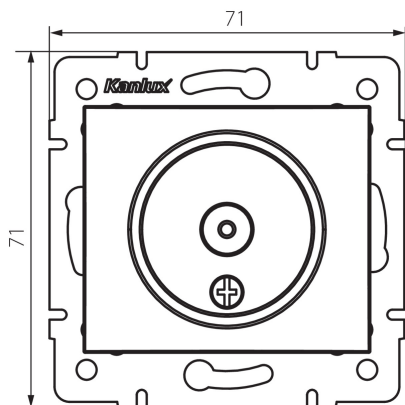

24742 DOMO 01-1290-002 bi

Anténní zásuvka typu TV průběžná

5905339247421

VŠEOBECNÉ ÚDAJE:

Barva: bílá

Místo montáže: k zabudování do zdi

Šířka [mm]: 69

Výška [mm]: 64

Průměr montážní krabice: 60

Počet zásuvek: 1

TECHNICKÉ ÚDAJE:

Materiál: PC

Typ zásuvek: anténní, typ TV průchozí

Plast: PC

Stupeň krytí IP: 20

LOGISTICKÉ ÚDAJE:

Způsob balení: 10

Počet kusů v druhém balení : 10

Počet kusů v hromadném balení: 120

Čistá jednotková hmotnost [g]: 66

Gramáž [g]: 78.33

Délka jednotkového balení [cm]: 10

Šířka jednotkového balení [cm]: 4

Výška jednotkového balení [cm]: 14

Hmotnost kartonu [kg]: 9.3996

Šířka kartonu [cm]: 25.5

Výška kartonu [cm]: 32

Délka kartonu [cm]: 44

Objem kartonu [m³]: 0.035904