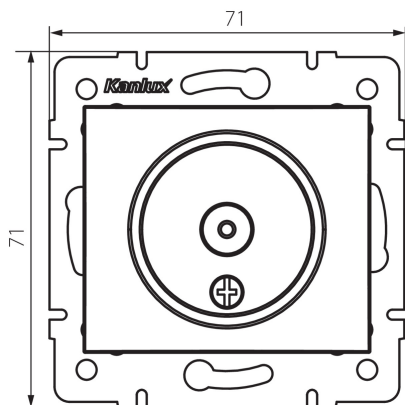

## 24743 DOMO 01-1300-002 bi

Anténní zásuvka typu TV koncová

5905339247438

### VŠEOBECNÉ ÚDAJE:

**Barva:** bílá

**Místo montáže:** k zabudování do zdi

**Šířka [mm]:** 69

**Výška [mm]:** 64

**Průměr montážní krabice:** 60

**Počet zásuvek:** 1

### TECHNICKÉ ÚDAJE:

**Materiál:** PC

**Typ zásuvek:** anténní, typ TV koncová

**Plast:** PC

**Stupeň krytí IP:** 20