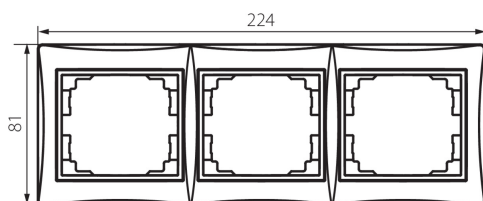

## 24764 DOMO 01-1480-002 bi

Trojnásobný horizontální rámeček

5905339247643

### VŠEOBECNÉ ÚDAJE:

Barva: bílá  
Šířka [mm]: 223  
Výška [mm]: 81

### TECHNICKÉ ÚDAJE:

Materiál: PC  
Plast: PC

### LOGISTICKÉ ÚDAJE:

Způsob balení: 10  
Počet kusů v druhém balení : 10  
Počet kusů v hromadném balení: 120  
Čistá jednotková hmotnost [g]: 46  
Gramáž [g]: 59.75  
Délka jednotkového balení [cm]: 10  
Šířka jednotkového balení [cm]: 1  
Výška jednotkového balení [cm]: 29  
Hmotnost kartonu [kg]: 7.17  
Šířka kartonu [cm]: 25  
Výška kartonu [cm]: 42  
Délka kartonu [cm]: 37.5  
Objem kartonu [m<sup>3</sup>]: 0.039375