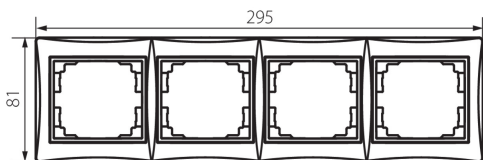

24765 DOMO 01-1490-002 bi

Čtyřnásobný horizontální rámeček

5905339247650

VŠEOBECNÉ ÚDAJE:

Barva: bílá
Šířka [mm]: 294
Výška [mm]: 81

TECHNICKÉ ÚDAJE:

Materiál: PC
Plast: PC

LOGISTICKÉ ÚDAJE:

Způsob balení: 10
Počet kusů v druhém balení : 10
Počet kusů v hromadném balení: 120
Čistá jednotková hmotnost [g]: 58
Gramáž [g]: 74.33
Délka jednotkového balení [cm]: 10
Šířka jednotkového balení [cm]: 1
Výška jednotkového balení [cm]: 38
Hmotnost kartonu [kg]: 8.9196
Šířka kartonu [cm]: 32
Výška kartonu [cm]: 42
Délka kartonu [cm]: 37.5
Objem kartonu [m³]: 0.0504