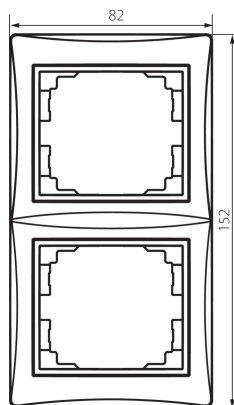

24767 DOMO 01-1520-002 bi

Dvojnásobný vertikální rámeček

5905339247674

VŠEOBECNÉ ÚDAJE:

Barva: bílá

Šířka [mm]: 81

Výška [mm]: 152

TECHNICKÉ ÚDAJE:

Materiál: PC

Plast: PC

LOGISTICKÉ ÚDAJE:

Způsob balení: 10

Počet kusů v druhém balení : 10

Počet kusů v hromadném balení: 120

Čistá jednotková hmotnost [g]: 32

Gramáž [g]: 43.42

Délka jednotkového balení [cm]: 10

Šířka jednotkového balení [cm]: 1.5

Výška jednotkového balení [cm]: 21.5

Hmotnost kartonu [kg]: 5.2104

Šířka kartonu [cm]: 18

Výška kartonu [cm]: 42

Délka kartonu [cm]: 37.5