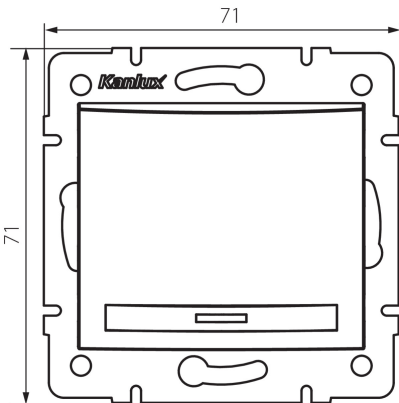

24783 DOMO 01-1110-203 kr

Jednopolový spínač LED

5905339247834

VŠEOBECNÉ ÚDAJE:

Barva: krémová

Místo montáže: k zabudování do zdi

Podsvícení: ano

Šířka [mm]: 71

Výška [mm]: 71

Průměr montážní krabice: 60

Montážní hloubka: 25

TECHNICKÉ ÚDAJE:

Jmenovité napětí [V]: 250 AC

Materiál: PC

Materiál kontaktů: CuSn94

Typ svorky: Rychlosvorka

Plast: PC

Počet táhel: 1

Jmenovitý proud [AX]: 10

Stupeň krytí IP: 20

LOGISTICKÉ ÚDAJE:

Způsob balení: 10

Počet kusů v druhém balení : 10

Počet kusů v hromadném balení: 120

Čistá jednotková hmotnost [g]: 78

Gramáž [g]: 91.75

Délka jednotkového balení [cm]: 10

Šířka jednotkového balení [cm]: 4

Výška jednotkového balení [cm]: 14

Hmotnost kartonu [kg]: 11.01

Šířka kartonu [cm]: 25.5