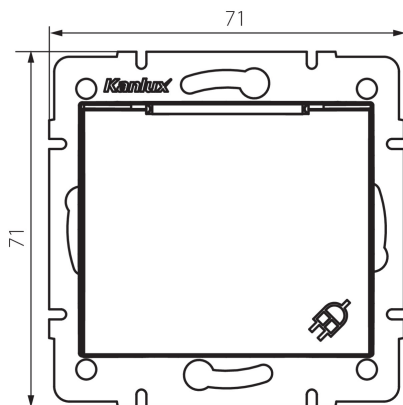

24792 DOMO 01-1560-103 kr

Zásuvka IP-44

5905339247926

VŠEOBECNÉ ÚDAJE:

Barva: krémová
Místo montáže: k zabudování do zdi
Šířka [mm]: 71
Výška [mm]: 71
Průměr montážní krabice: 60
Montážní hloubka: 25
Počet zásuvek: 1

TECHNICKÉ ÚDAJE:

Jmenovité napětí [V]: 250 AC
Jmenovitý proud [A]: 16
Třída ochrany před úrazem elektrickým proudem: I
Materiál: PC
Materiál kontaktů: CuSn94
Typ uzemnění: typ E
Typ svorky: šroubová svorka
Plast: PC
Stupeň krytí IP: 44

LOGISTICKÉ ÚDAJE:

Způsob balení: 10
Počet kusů v druhém balení : 10
Počet kusů v hromadném balení: 120
Čistá jednotková hmotnost [g]: 82
Gramáž [g]: 97.17
Délka jednotkového balení [cm]: 10
Šířka jednotkového balení [cm]: 5
Výška jednotkového balení [cm]: 14
Hmotnost kartonu [kg]: 11.6604
Šířka kartonu [cm]: 26.5
Výška kartonu [cm]: 32
Délka kartonu [cm]: 44
Objem kartonu [m³]: 0.037312