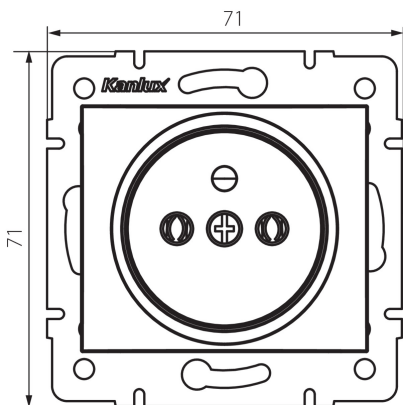

LOGISTICKÉ ÚDAJE:

Způsob balení: 10
Počet kusů v druhém balení : 10
Počet kusů v hromadném balení: 120
Čistá jednotková hmotnost [g]: 68
Gramáž [g]: 81.42
Délka jednotkového balení [cm]: 9
Šířka jednotkového balení [cm]: 5
Výška jednotkového balení [cm]: 14
Hmotnost kartonu [kg]: 9.7704
Šířka kartonu [cm]: 25.5
Výška kartonu [cm]: 32
Délka kartonu [cm]: 44
Objem kartonu [m³]: 0.035904