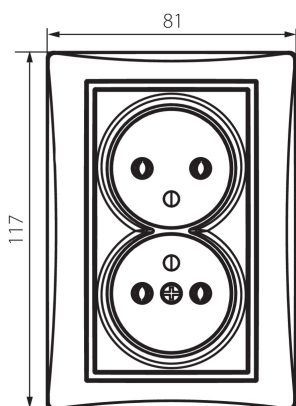

24798 DOMO 01-1261-103 kr

Dvojitá francouzská zásuvka, kompletní

5905339247988

Není určeno pro CZ/SK trh.

VŠEOBECNÉ ÚDAJE:

Barva: krémová
Místo montáže: k zabudování do zdi
Šířka [mm]: 81
Výška [mm]: 110
Průměr montážní krabice: 68
Montážní hloubka: 25
Počet zásuvek: 2

TECHNICKÉ ÚDAJE:

Jmenovité napětí [V]: 250 AC
Jmenovitý proud [A]: 16
Třída ochrany před úrazem elektrickým proudem: I
Materiál: PC
Materiál kontaktů: CuSn94
Typ uzemnění: typ E
Typ svorky: šroubová svorka
Plast: PC
Stupeň krytí IP: 20

LOGISTICKÉ ÚDAJE:

Způsob balení: 10
Počet kusů v druhém balení: 10
Počet kusů v hromadném balení: 120
Čistá jednotková hmotnost [g]: 116
Gramáž [g]: 134.67
Délka jednotkového balení [cm]: 10
Šířka jednotkového balení [cm]: 5
Výška jednotkového balení [cm]: 18
Hmotnost kartonu [kg]: 16.1604
Šířka kartonu [cm]: 25
Výška kartonu [cm]: 52.5
Délka kartonu [cm]: 52
Objem kartonu [m³]: 0.06825