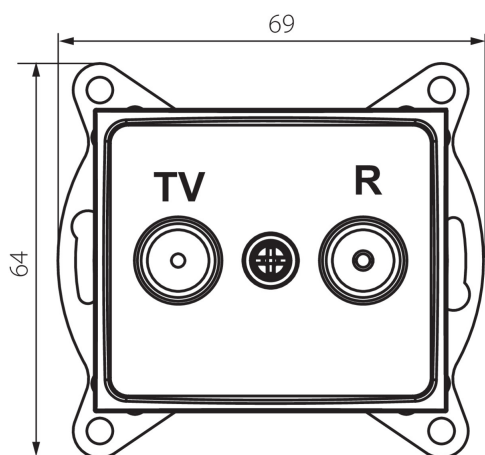

### VŠEOBECNÉ ÚDAJE:

**Barva:** krémová

**Místo montáže:** k zabudování do zdi

**Šířka [mm]:** 69

**Výška [mm]:** 64

**Průměr montážní krabice:** 60

**Počet zásuvek:** 2

### TECHNICKÉ ÚDAJE:

**Materiál:** PC

**Typ zásuvek:** RTV průchozí

**Plast:** PC

**Stupeň krytí IP:** 20