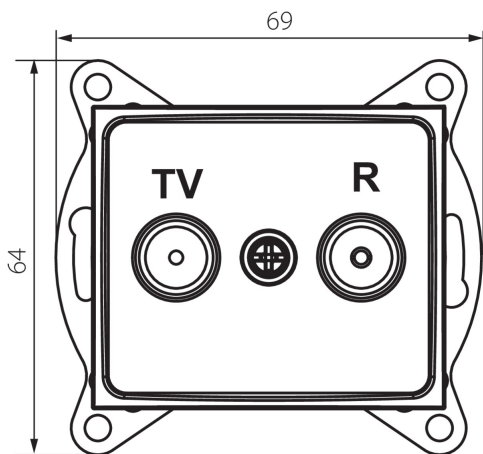

24805 DOMO 01-1330-003 kr

Zásuvka RTV koncová

5905339248053

VŠEOBECNÉ ÚDAJE:

Barva: krémová
Místo montáže: k zabudování do zdi
Šířka [mm]: 69
Výška [mm]: 64
Průměr montážní krabice: 60
Počet zásuvek: 2

TECHNICKÉ ÚDAJE:

Materiál: PC
Typ zásuvek: RTV koncová
Plast: PC
Stupeň krytí IP: 20

LOGISTICKÉ ÚDAJE:

Způsob balení: 10
Počet kusů v druhém balení : 10
Počet kusů v hromadném balení: 120
Čistá jednotková hmotnost [g]: 58
Gramáž [g]: 102.58
Délka jednotkového balení [cm]: 10
Šířka jednotkového balení [cm]: 4
Výška jednotkového balení [cm]: 14
Hmotnost kartonu [kg]: 12.3096
Šířka kartonu [cm]: 25.5
Výška kartonu [cm]: 32
Délka kartonu [cm]: 44
Objem kartonu [m³]: 0.035904