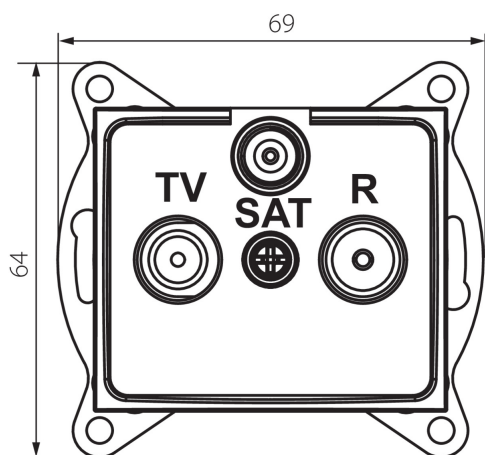

24806 DOMO 01-1340-003 kr

Zásuvka RTV-SAT průběžná

5905339248060

VŠEOBECNÉ ÚDAJE:

Barva: krémová

Místo montáže: k zabudování do zdi

Šířka [mm]: 69

Výška [mm]: 64

Průměr montážní krabice: 60

Počet zásuvek: 3

TECHNICKÉ ÚDAJE:

Materiál: PC

Typ zásuvek: RTV Sat-průchozí

Plast: PC

Stupeň krytí IP: 20

LOGISTICKÉ ÚDAJE:

Způsob balení: 10

Počet kusů v druhém balení : 10

Počet kusů v hromadném balení: 120

Čistá jednotková hmotnost [g]: 96

Gramáž [g]: 108.67

Délka jednotkového balení [cm]: 10

Šířka jednotkového balení [cm]: 4

Výška jednotkového balení [cm]: 14

Hmotnost kartonu [kg]: 13.0404

Šířka kartonu [cm]: 25.5

Výška kartonu [cm]: 32

Délka kartonu [cm]: 44

Objem kartonu [m³]: 0.035904