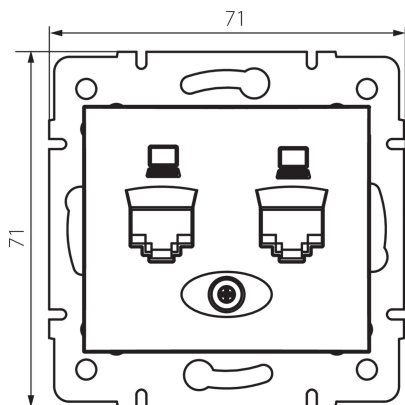

24815 DOMO 01-1420-003 kr

Dvojitá datová zásuvka - nezávislá (2xRJ45Cat 6 Jack)

5905339248152

VŠEOBECNÉ ÚDAJE:

Barva: krémová
Místo montáže: k zabudování do zdi
Šířka [mm]: 71
Výška [mm]: 71
Průměr montážní krabice: 60
Počet zásuvek: 2

TECHNICKÉ ÚDAJE:

Materiál: PC
Typ zásuvek: dvojitá datová zásuvka 2 x RJ45 cat 6
Plast: PC
Stupeň krytí IP: 20

LOGISTICKÉ ÚDAJE:

Způsob balení: 10
Počet kusů v druhém balení : 10
Počet kusů v hromadném balení: 120
Čistá jednotková hmotnost [g]: 64
Gramáž [g]: 76.67
Délka jednotkového balení [cm]: 9
Šířka jednotkového balení [cm]: 5
Výška jednotkového balení [cm]: 13
Hmotnost kartonu [kg]: 9.2004
Šířka kartonu [cm]: 25.5
Výška kartonu [cm]: 32
Délka kartonu [cm]: 44
Objem kartonu [m³]: 0.035904