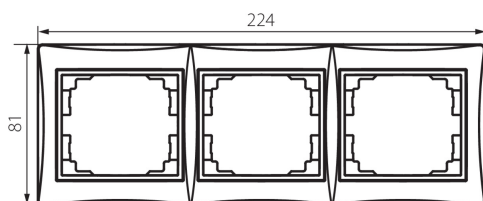

### VŠEOBECNÉ ÚDAJE:

**Barva:** krémová  
**Šířka [mm]:** 223  
**Výška [mm]:** 81