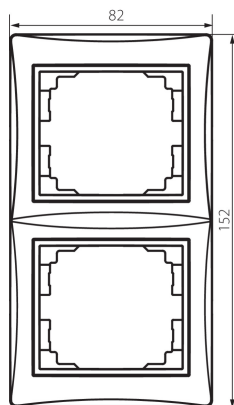

24826 DOMO 01-1520-003 kr

Dvojnásobný vertikální rámeček

5905339248268

VŠEOBECNÉ ÚDAJE:

Barva: krémová

Šířka [mm]: 81

Výška [mm]: 152

TECHNICKÉ ÚDAJE:

Materiál: PC

Plast: PC

LOGISTICKÉ ÚDAJE:

Způsob balení: 10

Počet kusů v druhém balení : 10

Počet kusů v hromadném balení: 120

Čistá jednotková hmotnost [g]: 32

Gramáž [g]: 43.42

Délka jednotkového balení [cm]: 10

Šířka jednotkového balení [cm]: 1.5

Výška jednotkového balení [cm]: 21.5

Hmotnost kartonu [kg]: 5.2104

Šířka kartonu [cm]: 18

Výška kartonu [cm]: 42

Délka kartonu [cm]: 37.5