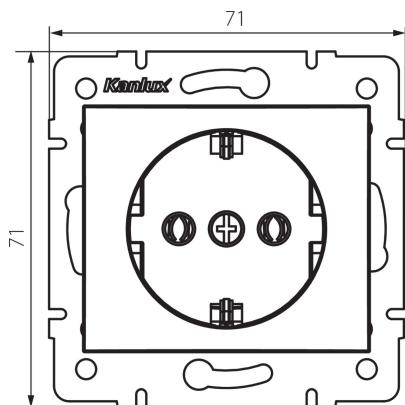

24849 DOMO 01-1220-143 sr

Samostatná zásuvka Schuko

5905339248497

VŠEOBECNÉ ÚDAJE:

Barva: stříbrná
Místo montáže: k zabudování do zdi
Šířka [mm]: 71
Výška [mm]: 71
Průměr montážní krabice: 60
Montážní hloubka: 25
Počet zásuvek: 1

TECHNICKÉ ÚDAJE:

Jmenovité napětí [V]: 250 AC
Jmenovitý proud [A]: 16
Třída ochrany před úrazem elektrickým proudem: I
Materiál: PC
Materiál kontaktů: CuSn94
Typ uzemnění: typ F
Typ svorky: šroubová svorka
Plast: PC
Stupeň krytí IP: 20

LOGISTICKÉ ÚDAJE:

Způsob balení: 10
Počet kusů v druhém balení : 10
Počet kusů v hromadném balení: 120
Čistá jednotková hmotnost [g]: 68
Gramáž [g]: 81.75
Délka jednotkového balení [cm]: 10
Šířka jednotkového balení [cm]: 5
Výška jednotkového balení [cm]: 14
Hmotnost kartonu [kg]: 9.81
Šířka kartonu [cm]: 26.5
Výška kartonu [cm]: 32
Délka kartonu [cm]: 44
Objem kartonu [m³]: 0.037312