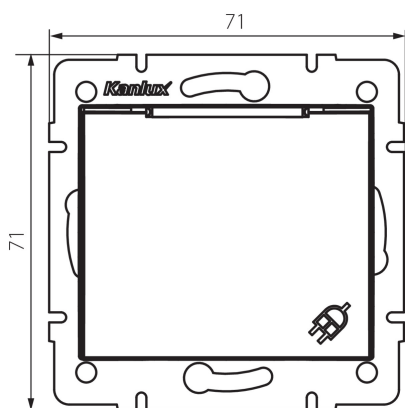

24850 DOMO 01-1230-143 sr

Zásuvka s uzemněním, IP-44, Schuko

5905339248503

VŠEOBECNÉ ÚDAJE:

Barva: stříbrná

Místo montáže: k zabudování do zdi

Šířka [mm]: 71

Výška [mm]: 71

Průměr montážní krabice: 60

Montážní hloubka: 25

Počet zásuvek: 1

TECHNICKÉ ÚDAJE:

Jmenovité napětí [V]: 250 AC

Jmenovitý proud [A]: 16

Třída ochrany před úrazem elektrickým proudem: I

Materiál: PC

Materiál kontaktů: CuSn94

Typ uzemnění: typ F

Typ svorky: šroubová svorka

Plast: PC

Stupeň krytí IP: 44

LOGISTICKÉ ÚDAJE:

Způsob balení: 10

Počet kusů v druhém balení : 10

Šířka kartonu [cm]: 26.5

Výška kartonu [cm]: 32

Délka kartonu [cm]: 44

Objem kartonu [m³]: 0.037312

24850 DOMO 01-1230-143 sr

Zásuvka s uzemněním, IP-44, Schuko

DALŠÍ INFORMACE:

- Certifikát PZH: Číslo HK / K / 1046/01/2017, platný do 20.12.2022