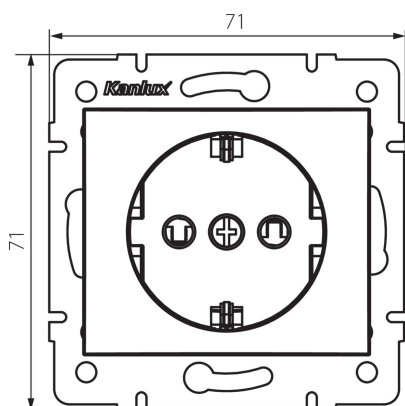

LOGISTICKÉ ÚDAJE:

Způsob balení: 10
Počet kusů v druhém balení : 10
Počet kusů v hromadném balení: 120
Čistá jednotková hmotnost [g]: 70
Gramáž [g]: 84
Délka jednotkového balení [cm]: 10
Šířka jednotkového balení [cm]: 5
Výška jednotkového balení [cm]: 14
Hmotnost kartonu [kg]: 10.08
Šířka kartonu [cm]: 26.5
Výška kartonu [cm]: 32
Délka kartonu [cm]: 44
Objem kartonu [m³]: 0.037312