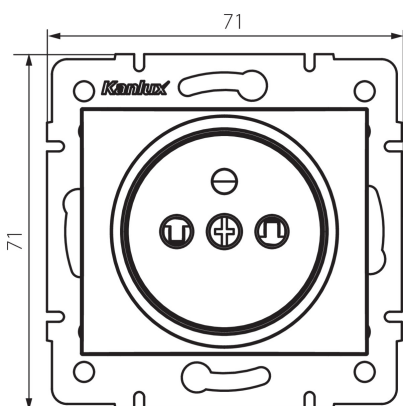

24853 DOMO 01-1250-143 sr

Samostatná francouzská zásuvka s ochranou kontaktů

5905339248534

VŠEOBECNÉ ÚDAJE:

Barva: stříbrná
Místo montáže: k zabudování do zdi
Ochrana kontaktů: ano
Šířka [mm]: 71
Výška [mm]: 71
Průměr montážní krabice: 60
Montážní hloubka: 25
Počet zásuvek: 1

TECHNICKÉ ÚDAJE:

Jmenovité napětí [V]: 250 AC
Jmenovitý proud [A]: 16
Třída ochrany před úrazem elektrickým proudem: I
Materiál: PC
Materiál kontaktů: CuSn94
Typ uzemnění: typ E
Typ svorky: šroubová svorka
Plast: PC
Stupeň krytí IP: 20

LOGISTICKÉ ÚDAJE:

Způsob balení: 10
Počet kusů v druhém balení : 10
Počet kusů v hromadném balení: 120
Čistá jednotková hmotnost [g]: 70
Gramáž [g]: 83.75
Délka jednotkového balení [cm]: 10
Šířka jednotkového balení [cm]: 5
Výška jednotkového balení [cm]: 14
Hmotnost kartonu [kg]: 10.05
Šířka kartonu [cm]: 25.5
Výška kartonu [cm]: 32
Délka kartonu [cm]: 44
Objem kartonu [m³]: 0.035904