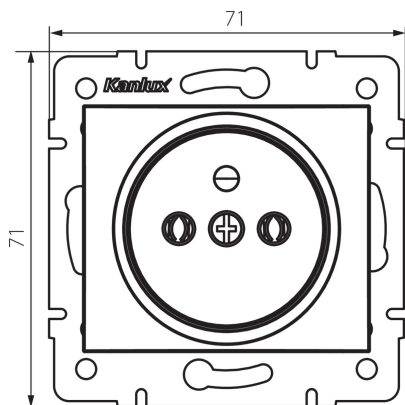

## 24854 DOMO 01-1251-143 sr

Samostatná francouzská zásuvka

5905339248541

### VŠEOBECNÉ ÚDAJE:

**Barva:** stříbrná  
**Místo montáže:** k zabudování do zdi  
**Šířka [mm]:** 71  
**Výška [mm]:** 71  
**Průměr montážní krabice:** 60  
**Montážní hloubka:** 25  
**Počet zásuvek:** 1

### TECHNICKÉ ÚDAJE:

**Jmenovité napětí [V]:** 250 AC  
**Jmenovitý proud [A]:** 16  
**Třída ochrany před úrazem elektrickým proudem:** I  
**Materiál:** PC  
**Materiál kontaktů:** CuSn94  
**Typ uzemnění:** typ E  
**Typ svorky:** šroubová svorka  
**Plast:** PC  
**Stupeň krytí IP:** 20