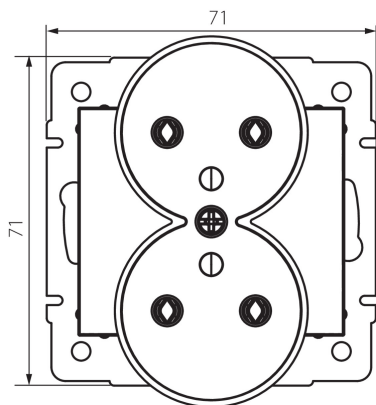

24855 DOMO 01-1253-143 sr

Dvojitá francouzská zásuvka s uzemněním

5905339248558

VŠEOBECNÉ ÚDAJE:

Barva: stříbrná
Místo montáže: k zabudování do zdi
Šířka [mm]: 71
Výška [mm]: 71
Průměr montážní krabice: 60
Montážní hloubka: 25
Počet zásuvek: 2

TECHNICKÉ ÚDAJE:

Jmenovité napětí [V]: 250 AC
Jmenovitý proud [A]: 16
Třída ochrany před úrazem elektrickým proudem: I
Materiál: PC
Materiál kontaktů: CuSn94
Typ uzemnění: typ E
Typ svorky: šroubová svorka
Plast: PC
Stupeň krytí IP: 20

LOGISTICKÉ ÚDAJE:

Způsob balení: 10
Počet kusů v druhém balení : 10
Počet kusů v hromadném balení: 120
Čistá jednotková hmotnost [g]: 88
Gramáž [g]: 105.17
Délka jednotkového balení [cm]: 10
Šířka jednotkového balení [cm]: 5
Výška jednotkového balení [cm]: 14
Hmotnost kartonu [kg]: 12.6204
Šířka kartonu [cm]: 25.5
Výška kartonu [cm]: 32
Délka kartonu [cm]: 44
Objem kartonu [m³]: 0.035904