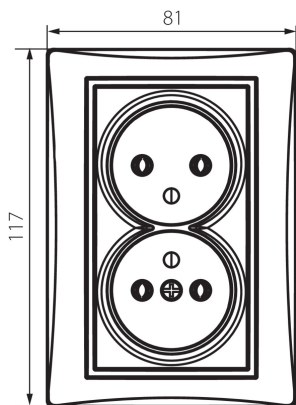

## 24857 DOMO 01-1261-143 sr

Dvojitá francouzská zásuvka, kompletní

5905339248572

Není určeno pro CZ/SK trh.

### VŠEOBECNÉ ÚDAJE:

**Barva:** stříbrná  
**Místo montáže:** k zabudování do zdi  
**Šířka [mm]:** 81  
**Výška [mm]:** 110  
**Průměr montážní krabice:** 68  
**Montážní hloubka:** 25  
**Počet zásuvek:** 2

### TECHNICKÉ ÚDAJE:

**Jmenovité napětí [V]:** 250 AC  
**Jmenovitý proud [A]:** 16  
**Třída ochrany před úrazem elektrickým proudem:** I  
**Materiál:** PC  
**Materiál kontaktů:** CuSn94  
**Typ uzemnění:** typ E  
**Typ svorky:** šroubová svorka  
**Plast:** PC  
**Stupeň krytí IP:** 20