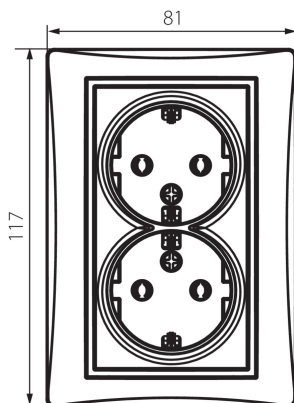

24858 DOMO 01-1270-143 sr

Zásuvka dvojitá Schuko, kompletní

5905339248589

VŠEOBECNÉ ÚDAJE:

Barva: stříbrná
Místo montáže: k zabudování do zdi
Šířka [mm]: 81
Výška [mm]: 110
Průměr montážní krabice: 68
Montážní hloubka: 25
Počet zásuvek: 2

TECHNICKÉ ÚDAJE:

Jmenovité napětí [V]: 250 AC
Jmenovitý proud [A]: 16
Třída ochrany před úrazem elektrickým proudem: I
Materiál: PC
Materiál kontaktů: CuSn94
Typ uzemnění: typ F
Typ svorky: šroubová svorka
Plast: PC
Stupeň krytí IP: 20

LOGISTICKÉ ÚDAJE:

Způsob balení: 10
Počet kusů v druhém balení : 10
Počet kusů v hromadném balení: 120
Čistá jednotková hmotnost [g]: 116
Gramáž [g]: 134.58
Délka jednotkového balení [cm]: 9
Šířka jednotkového balení [cm]: 5
Výška jednotkového balení [cm]: 18
Hmotnost kartonu [kg]: 16.1496
Šířka kartonu [cm]: 25
Výška kartonu [cm]: 52.5
Délka kartonu [cm]: 52
Objem kartonu [m³]: 0.06825