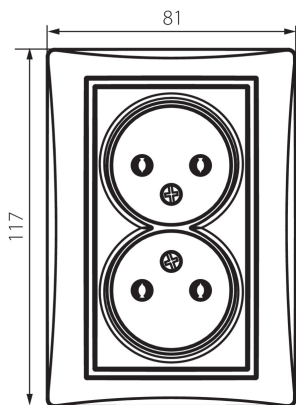

24859 DOMO 01-1280-143 sr

Dvojitá zásuvka bez uzemnění, kompletní

5905339248596

Není určeno pro CZ/SK trh.

VŠEOBECNÉ ÚDAJE:

Barva: stříbrná
Místo montáže: k zabudování do zdi
Šířka [mm]: 81
Výška [mm]: 110
Průměr montážní krabice: 68
Montážní hloubka: 25
Počet zásuvek: 2

TECHNICKÉ ÚDAJE:

Jmenovité napětí [V]: 250 AC
Jmenovitý proud [A]: 16
Třída ochrany před úrazem elektrickým proudem: II
Materiál: PC
Materiál kontaktů: CuSn94
Typ uzemnění: 2P
Typ svorky: šroubová svorka
Plast: PC
Stupeň krytí IP: 20

LOGISTICKÉ ÚDAJE:

Způsob balení: 10
Počet kusů v druhém balení: 10
Počet kusů v hromadném balení: 120
Čistá jednotková hmotnost [g]: 102
Gramáž [g]: 118.33
Délka jednotkového balení [cm]: 10
Šířka jednotkového balení [cm]: 5
Výška jednotkového balení [cm]: 18
Hmotnost kartonu [kg]: 14.1996
Šířka kartonu [cm]: 22
Výška kartonu [cm]: 51.2
Délka kartonu [cm]: 49.5
Objem kartonu [m³]: 0.055757