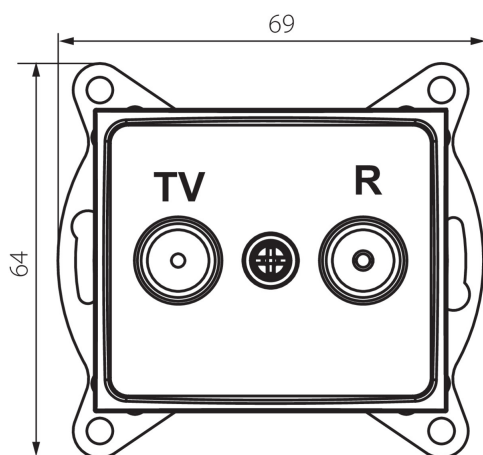

### VŠEOBECNÉ ÚDAJE:

**Barva:** stříbrná

**Místo montáže:** k zabudování do zdi

**Šířka [mm]:** 69

**Výška [mm]:** 64

**Průměr montážní krabice:** 60

**Počet zásuvek:** 2

### TECHNICKÉ ÚDAJE:

**Materiál:** PC

**Typ zásuvek:** RTV koncová

**Plast:** PC

**Stupeň krytí IP:** 20