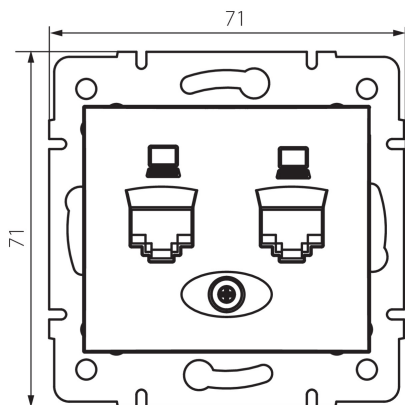

## 24873 DOMO 01-1410-043 sr

Dvojitá datová zásuvka - nezávislá (2xRJ45Cat 5e Jack)

5905339248732

### VŠEOBECNÉ ÚDAJE:

**Barva:** stříbrná

**Místo montáže:** k zabudování do zdi

**Šířka [mm]:** 71

**Výška [mm]:** 71

**Průměr montážní krabice:** 60

**Počet zásuvek:** 2

### TECHNICKÉ ÚDAJE:

**Materiál:** PC

**Typ zásuvek:** dvojitá datová zásuvka 2 x RJ45 cat 5e

**Plast:** PC

**Stupeň krytí IP:** 20

**Šířka jednotkového balení [cm]:** 4

**Výška jednotkového balení [cm]:** 14

**Hmotnost kartonu [kg]:** 8.9496

**Šířka kartonu [cm]:** 25.5

**Výška kartonu [cm]:** 32

**Délka kartonu [cm]:** 44

**Objem kartonu [m<sup>3</sup>]:** 0.035904