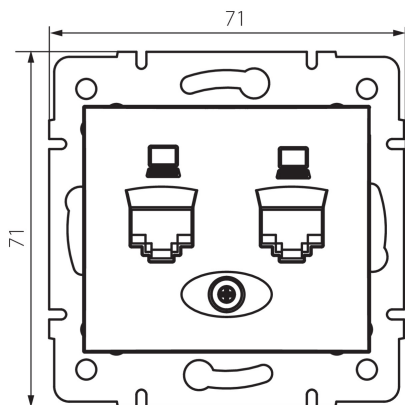

24874 DOMO 01-1420-043 sr

Dvojitá datová zásuvka - nezávislá (2xRJ45Cat 6 Jack)

5905339248749

VŠEOBECNÉ ÚDAJE:

Barva: stříbrná

Místo montáže: k zabudování do zdi

Šířka [mm]: 71

Výška [mm]: 71

Průměr montážní krabice: 60

Počet zásuvek: 2

TECHNICKÉ ÚDAJE:

Materiál: PC

Typ zásuvek: dvojitá datová zásuvka 2 x RJ45 cat 6

Plast: PC

Stupeň krytí IP: 20

LOGISTICKÉ ÚDAJE:

Způsob balení: 10

Počet kusů v druhém balení : 10

Počet kusů v hromadném balení: 120

Čistá jednotková hmotnost [g]: 64

Gramáž [g]: 76.67

Délka jednotkového balení [cm]: 9

Šířka jednotkového balení [cm]: 5

Výška jednotkového balení [cm]: 13

Hmotnost kartonu [kg]: 9.2004

Šířka kartonu [cm]: 25.5

Výška kartonu [cm]: 32

Délka kartonu [cm]: 44

Objem kartonu [m³]: 0.035904