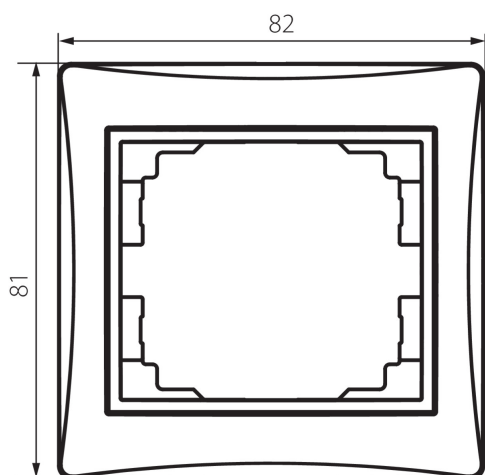

## 24880 DOMO 01-1460-043 sr

Jednoduchý rámeček

5905339248800

### VŠEOBECNÉ ÚDAJE:

**Barva:** stříbrná  
**Šířka [mm]:** 81  
**Výška [mm]:** 81

### LOGISTICKÉ ÚDAJE:

**Způsob balení:** 20  
**Počet kusů v druhém balení :** 20  
**Počet kusů v hromadném balení:** 240  
**Čistá jednotková hmotnost [g]:** 16  
**Gramáž [g]:** 23.33  
**Délka jednotkového balení [cm]:** 10  
**Šířka jednotkového balení [cm]:** 1  
**Výška jednotkového balení [cm]:** 15  
**Hmotnost kartonu [kg]:** 5.5992  
**Šířka kartonu [cm]:** 20  
**Výška kartonu [cm]:** 42  
**Délka kartonu [cm]:** 37.5  
**Objem kartonu [m³]:** 0.0315