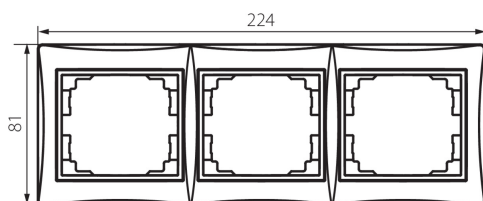

24882 DOMO 01-1480-043 sr

Trojnásobný horizontální rámeček

5905339248824

VŠEOBECNÉ ÚDAJE:

Barva: stříbrná
Šířka [mm]: 223
Výška [mm]: 81

TECHNICKÉ ÚDAJE:

Materiál: PC
Plast: PC

LOGISTICKÉ ÚDAJE:

Způsob balení: 10
Počet kusů v druhém balení : 10
Počet kusů v hromadném balení: 120
Čistá jednotková hmotnost [g]: 46
Gramáž [g]: 59.75
Délka jednotkového balení [cm]: 10
Šířka jednotkového balení [cm]: 1
Výška jednotkového balení [cm]: 29
Hmotnost kartonu [kg]: 7.17
Šířka kartonu [cm]: 25
Výška kartonu [cm]: 42
Délka kartonu [cm]: 37.5
Objem kartonu [m³]: 0.039375