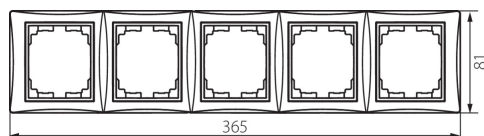

## 24884 DOMO 01-1500-043 sr

Pětinasobný horizontální rámeček

5905339248848

### VŠEOBECNÉ ÚDAJE:

**Barva:** stříbrná  
**Šířka [mm]:** 365  
**Výška [mm]:** 81