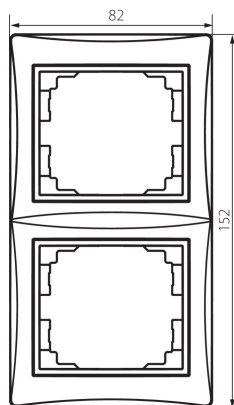

## 24885 DOMO 01-1520-043 sr

Dvojnásobný vertikální rámeček

5905339248855

### VŠEOBECNÉ ÚDAJE:

Barva: stříbrná

Šířka [mm]: 81

Výška [mm]: 152

### LOGISTICKÉ ÚDAJE:

Způsob balení: 10

Počet kusů v druhém balení : 10

Počet kusů v hromadném balení: 120

Čistá jednotková hmotnost [g]: 32

Gramáž [g]: 43.42

Délka jednotkového balení [cm]: 10

Šířka jednotkového balení [cm]: 1.5

Výška jednotkového balení [cm]: 21.5

Hmotnost kartonu [kg]: 5.2104

Šířka kartonu [cm]: 18

Výška kartonu [cm]: 42

Délka kartonu [cm]: 37.5

Objem kartonu [m<sup>3</sup>]: 0.02835