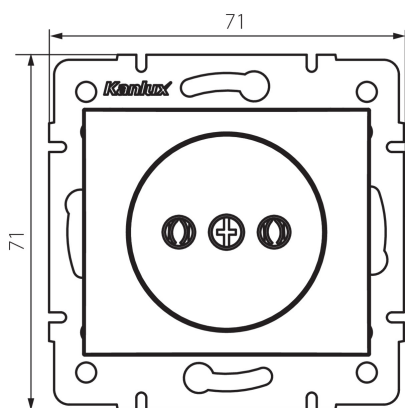

24907 DOMO 01-1210-141 gr

Zásuvka samostatná

5905339249074

Není určeno pro CZ/SK trh.

VŠEOBECNÉ ÚDAJE:

Barva: grafit
Místo montáže: k zabudování do zdi
Šířka [mm]: 71
Výška [mm]: 71
Průměr montážní krabice: 60
Montážní hloubka: 25
Počet zásuvek: 1

TECHNICKÉ ÚDAJE:

Jmenovité napětí [V]: 250 AC
Jmenovitý proud [A]: 16
Třída ochrany před úrazem elektrickým proudem: II
Materiál: PC
Materiál kontaktů: CuSn94
Typ uzemnění: 2P
Typ svorky: šroubová svorka
Plast: PC
Stupeň krytí IP: 20

LOGISTICKÉ ÚDAJE:

Způsob balení: 10
Počet kusů v druhém balení: 10
Počet kusů v hromadném balení: 120
Čistá jednotková hmotnost [g]: 58
Gramáž [g]: 70.58
Délka jednotkového balení [cm]: 10
Šířka jednotkového balení [cm]: 4
Výška jednotkového balení [cm]: 14
Hmotnost kartonu [kg]: 8.4696
Šířka kartonu [cm]: 25.5
Výška kartonu [cm]: 32
Délka kartonu [cm]: 44
Objem kartonu [m³]: 0.035904