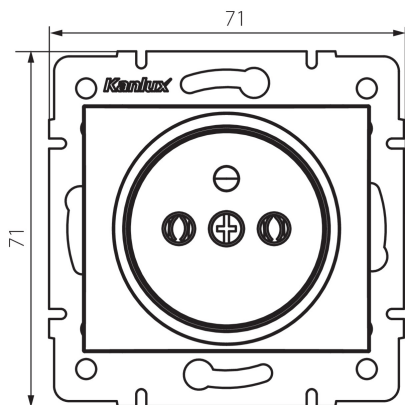

## 24913 DOMO 01-1251-141 gr

Samostatná francouzská zásuvka

5905339249135

### VŠEOBECNÉ ÚDAJE:

**Barva:** grafit  
**Místo montáže:** k zabudování do zdi  
**Šířka [mm]:** 71  
**Výška [mm]:** 71  
**Průměr montážní krabice:** 60  
**Montážní hloubka:** 25  
**Počet zásuvek:** 1

### TECHNICKÉ ÚDAJE:

**Jmenovité napětí [V]:** 250 AC  
**Jmenovitý proud [A]:** 16  
**Třída ochrany před úrazem elektrickým proudem:** I  
**Materiál:** PC  
**Materiál kontaktů:** CuSn94  
**Typ uzemnění:** typ E  
**Typ svorky:** šroubová svorka  
**Plast:** PC  
**Stupeň krytí IP:** 20