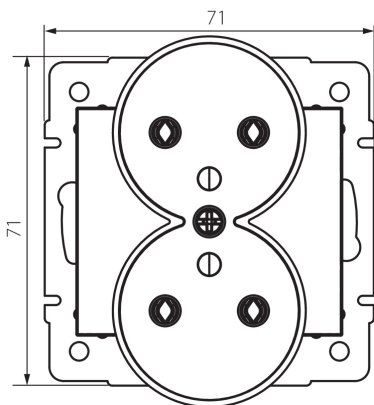

24914 DOMO 01-1253-141 gr

Dvojitá francouzská zásuvka s uzemněním

5905339249142

VŠEOBECNÉ ÚDAJE:

Barva: grafit
Místo montáže: k zabudování do zdi
Šířka [mm]: 71
Výška [mm]: 71
Průměr montážní krabice: 60
Montážní hloubka: 25
Počet zásuvek: 2

TECHNICKÉ ÚDAJE:

Jmenovité napětí [V]: 250 AC
Jmenovitý proud [A]: 16
Třída ochrany před úrazem elektrickým proudem: I
Materiál: PC
Materiál kontaktů: CuSn94
Typ uzemnění: typ E
Typ svorky: šroubová svorka
Plast: PC
Stupeň krytí IP: 20

LOGISTICKÉ ÚDAJE:

Způsob balení: 10
Počet kusů v druhém balení : 10
Počet kusů v hromadném balení: 120
Čistá jednotková hmotnost [g]: 88
Gramáž [g]: 105.17
Délka jednotkového balení [cm]: 10
Šířka jednotkového balení [cm]: 5
Výška jednotkového balení [cm]: 14
Hmotnost kartonu [kg]: 12.6204
Šířka kartonu [cm]: 25.5
Výška kartonu [cm]: 32
Délka kartonu [cm]: 44
Objem kartonu [m³]: 0.035904