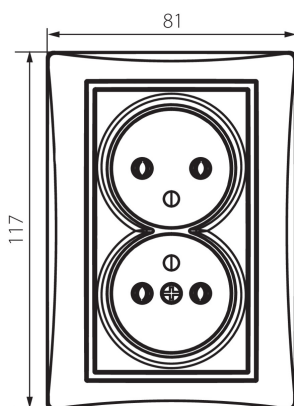

24916 DOMO 01-1261-141 gr

Dvojitá francouzská zásuvka, kompletní

5905339249166

Není určeno pro CZ/SK trh.

VŠEOBECNÉ ÚDAJE:

Barva: grafit
Místo montáže: k zabudování do zdi
Šířka [mm]: 81
Výška [mm]: 110
Průměr montážní krabice: 68
Montážní hloubka: 25
Počet zásuvek: 2

TECHNICKÉ ÚDAJE:

Jmenovité napětí [V]: 250 AC
Jmenovitý proud [A]: 16
Třída ochrany před úrazem elektrickým proudem: I
Materiál: PC
Materiál kontaktů: CuSn94
Typ uzemnění: typ E
Typ svorky: šroubová svorka
Plast: PC
Stupeň krytí IP: 20

LOGISTICKÉ ÚDAJE:

Způsob balení: 10
Počet kusů v druhém balení: 10
Počet kusů v hromadném balení: 120
Čistá jednotková hmotnost [g]: 116
Gramáž [g]: 134.67
Délka jednotkového balení [cm]: 10
Šířka jednotkového balení [cm]: 5
Výška jednotkového balení [cm]: 18
Hmotnost kartonu [kg]: 16.1604
Šířka kartonu [cm]: 25
Výška kartonu [cm]: 52.5
Délka kartonu [cm]: 52
Objem kartonu [m³]: 0.06825