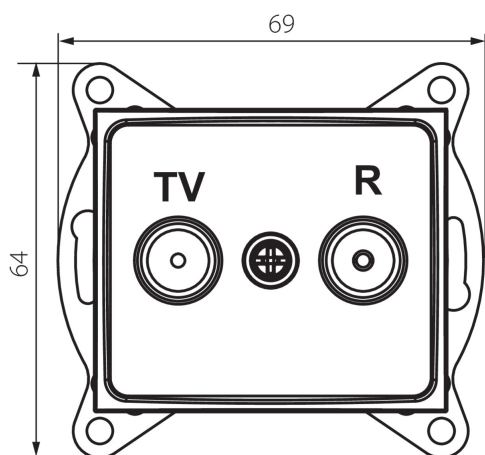

24923 DOMO 01-1330-041 gr

Zásuvka RTV koncová

5905339249234

VŠEOBECNÉ ÚDAJE:

Barva: grafit

Místo montáže: k zabudování do zdi

Šířka [mm]: 69

Výška [mm]: 64

Průměr montážní krabice: 60

Počet zásuvek: 2

TECHNICKÉ ÚDAJE:

Materiál: PC

Typ zásuvek: RTV koncová

Plast: PC

Stupeň krytí IP: 20

LOGISTICKÉ ÚDAJE:

Způsob balení: 10

Počet kusů v druhém balení : 10

Počet kusů v hromadném balení: 120

Čistá jednotková hmotnost [g]: 58

Gramáž [g]: 102.58

Délka jednotkového balení [cm]: 10

Šířka jednotkového balení [cm]: 4