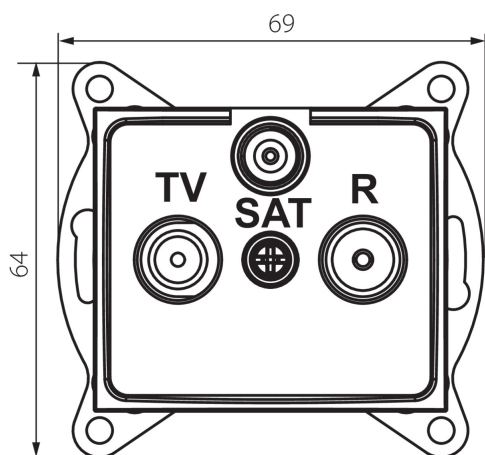

## 24925 DOMO 01-1350-041 gr

Zásuvka RTV-SAT koncová

5905339249258

### VŠEOBECNÉ ÚDAJE:

**Barva:** grafit

**Místo montáže:** k zabudování do zdi

**Šířka [mm]:** 69

**Výška [mm]:** 64

**Průměr montážní krabice:** 60

**Počet zásuvek:** 3

### TECHNICKÉ ÚDAJE:

**Materiál:** PC

**Typ zásuvek:** RTV Sat-koncová

**Plast:** PC

**Stupeň krytí IP:** 20