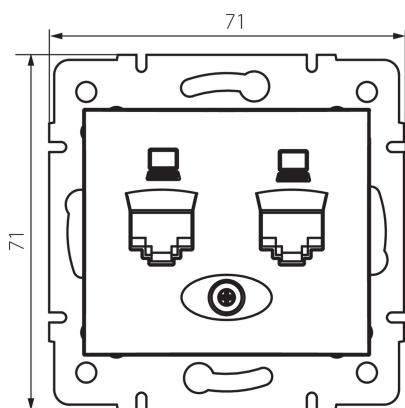

24932 DOMO 01-1410-041 gr

Dvojitá datová zásuvka - nezávislá (2xRJ45Cat 5e Jack)

5905339249326

VŠEOBECNÉ ÚDAJE:

Barva: grafit

Místo montáže: k zabudování do zdi

Šířka [mm]: 71

Výška [mm]: 71

Průměr montážní krabice: 60

Počet zásuvek: 2

TECHNICKÉ ÚDAJE:

Materiál: PC

Typ zásuvek: dvojitá datová zásuvka 2 x RJ45 cat 5e

Plast: PC

Stupeň krytí IP: 20

LOGISTICKÉ ÚDAJE:

Způsob balení: 10

Počet kusů v druhém balení : 10

Počet kusů v hromadném balení: 120

Čistá jednotková hmotnost [g]: 62

Gramáž [g]: 74.58

Délka jednotkového balení [cm]: 10

Šířka jednotkového balení [cm]: 4

Výška jednotkového balení [cm]: 14

Hmotnost kartonu [kg]: 8.9496

Šířka kartonu [cm]: 25.5

Výška kartonu [cm]: 32

Délka kartonu [cm]: 44

Objem kartonu [m³]: 0.035904