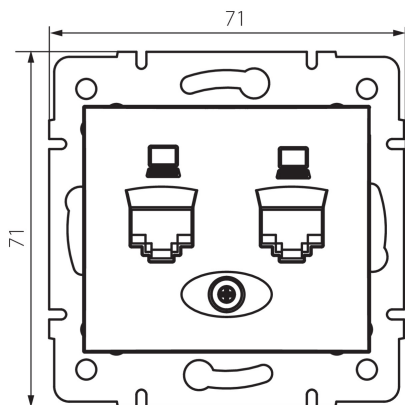

## 24933 DOMO 01-1420-041 gr

Dvojitá datová zásuvka - nezávislá (2xRJ45Cat 6 Jack)

5905339249333

### VŠEOBECNÉ ÚDAJE:

**Barva:** grafit

**Místo montáže:** k zabudování do zdi

**Šířka [mm]:** 71

**Výška [mm]:** 71

**Průměr montážní krabice:** 60

**Počet zásuvek:** 2

### TECHNICKÉ ÚDAJE:

**Materiál:** PC

**Typ zásuvek:** dvojitá datová zásuvka 2 x RJ45 cat 6

**Plast:** PC

**Stupeň krytí IP:** 20

**Šířka jednotkového balení [cm]:** 5

**Výška jednotkového balení [cm]:** 13

**Hmotnost kartonu [kg]:** 9.2004

**Šířka kartonu [cm]:** 25.5

**Výška kartonu [cm]:** 32

**Délka kartonu [cm]:** 44

**Objem kartonu [m<sup>3</sup>]:** 0.035904