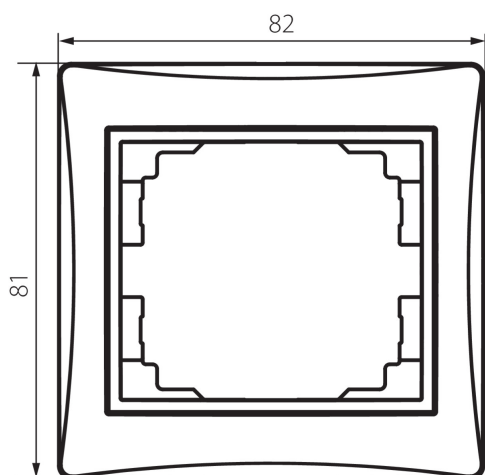

## 24939 DOMO 01-1460-041 gr

Jednoduchý rámeček

5905339249395

### VŠEOBECNÉ ÚDAJE:

Barva: grafit  
Šířka [mm]: 81  
Výška [mm]: 81

### TECHNICKÉ ÚDAJE:

Materiál: PC  
Plast: PC

### LOGISTICKÉ ÚDAJE:

Způsob balení: 20  
Počet kusů v druhém balení : 20  
Počet kusů v hromadném balení: 240  
Čistá jednotková hmotnost [g]: 16  
Gramáž [g]: 23.33  
Délka jednotkového balení [cm]: 10  
Šířka jednotkového balení [cm]: 1  
Výška jednotkového balení [cm]: 15  
Hmotnost kartonu [kg]: 5.5992  
Šířka kartonu [cm]: 20  
Výška kartonu [cm]: 42  
Délka kartonu [cm]: 37.5  
Objem kartonu [m<sup>3</sup>]: 0.0315