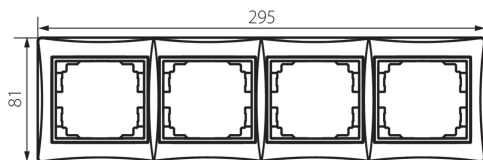

24942 DOMO 01-1490-041 gr

Čtyřnásobný horizontální rámeček

5905339249425

VŠEOBECNÉ ÚDAJE:

Barva: grafit
Šířka [mm]: 294
Výška [mm]: 81

TECHNICKÉ ÚDAJE:

Materiál: PC
Plast: PC

LOGISTICKÉ ÚDAJE:

Způsob balení: 10
Počet kusů v druhém balení : 10
Počet kusů v hromadném balení: 120
Čistá jednotková hmotnost [g]: 58
Gramáž [g]: 74.33
Délka jednotkového balení [cm]: 10
Šířka jednotkového balení [cm]: 1
Výška jednotkového balení [cm]: 38
Hmotnost kartonu [kg]: 8.9196
Šířka kartonu [cm]: 32
Výška kartonu [cm]: 42
Délka kartonu [cm]: 37.5
Objem kartonu [m³]: 0.0504