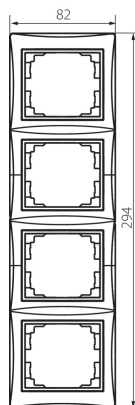

24946 DOMO 01-1540-041 gr

Čtyřnásobný vertikální rámeček

5905339249463

VŠEOBECNÉ ÚDAJE:

Barva: grafit
Šířka [mm]: 81
Výška [mm]: 294

TECHNICKÉ ÚDAJE:

Materiál: PC
Plast: PC

LOGISTICKÉ ÚDAJE:

Způsob balení: 10
Počet kusů v druhém balení : 10
Počet kusů v hromadném balení: 120
Čistá jednotková hmotnost [g]: 60
Gramáž [g]: 76.33
Délka jednotkového balení [cm]: 10
Šířka jednotkového balení [cm]: 1
Výška jednotkového balení [cm]: 36.5
Hmotnost kartonu [kg]: 9.1596
Šířka kartonu [cm]: 32
Výška kartonu [cm]: 42
Délka kartonu [cm]: 37.5
Objem kartonu [m³]: 0.0504