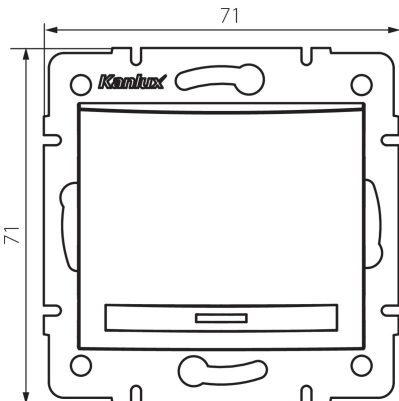

24960 DOMO 01-1110-230 pe

Jednopolový spínač LED

5905339249609

VŠEOBECNÉ ÚDAJE:

Barva: perleťově bílá

Místo montáže: k zabudování do zdi

Podsvícení: ano

Šířka [mm]: 71

Výška [mm]: 71

Průměr montážní krabice: 60

Montážní hloubka: 25

TECHNICKÉ ÚDAJE:

Jmenovité napětí [V]: 250 AC

Materiál: PC

Materiál kontaktů: CuSn94

Typ svorky: Rychlosvorka

Plast: PC

Počet táhel: 1

Jmenovitý proud [AX]: 10

Stupeň krytí IP: 20

LOGISTICKÉ ÚDAJE:

Způsob balení: 10

Počet kusů v druhém balení : 10

Počet kusů v hromadném balení: 120

Čistá jednotková hmotnost [g]: 78

Gramáž [g]: 91.75

Délka jednotkového balení [cm]: 10

Šířka jednotkového balení [cm]: 4

Výška jednotkového balení [cm]: 14

Hmotnost kartonu [kg]: 11.01

Šířka kartonu [cm]: 25.5