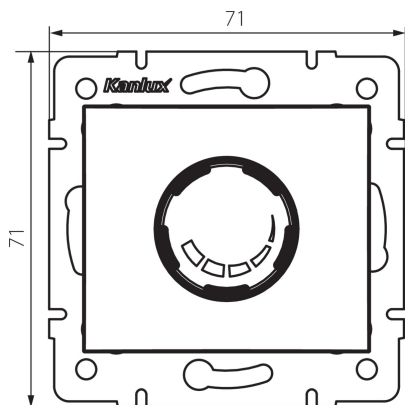

24964 DOMO 01-1160-130 pe

Otočný stmívač 500 W s filtrem

5905339249647

VŠEOBECNÉ ÚDAJE:

Barva: perleťově bílá
Místo montáže: k zabudování do zdi
Místo použití: uvnitř
Šířka [mm]: 71
Výška [mm]: 71
Průměr montážní krabice: 60

TECHNICKÉ ÚDAJE:

Jmenovité napětí [V]: 250 AC
Jmenovitá frekvence [Hz]: 50
Jmenovitý výkon [W]: 500
Třída ochrany před úrazem elektrickým proudem: II
Rozsah okolních teplot, kterým může být výrobek vystaven [°C]: 5÷25
Typ přípojky: šroubová svorkovnice
Typ svorky: šroubová svorka
Plast: PC
Stupeň krytí IP: 20

LOGISTICKÉ ÚDAJE:

Způsob balení: 10
Počet kusů v druhém balení : 10
Počet kusů v hromadném balení: 120
Čistá jednotková hmotnost [g]: 102
Gramáž [g]: 120.83
Délka jednotkového balení [cm]: 10
Šířka jednotkového balení [cm]: 7
Výška jednotkového balení [cm]: 14
Hmotnost kartonu [kg]: 14.4996
Šířka kartonu [cm]: 36.5
Výška kartonu [cm]: 32
Délka kartonu [cm]: 48.5
Objem kartonu [m³]: 0.056648