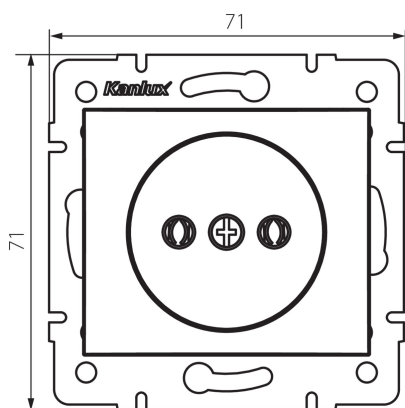

24966 DOMO 01-1210-130 pe

Zásuvka samostatná

5905339249661

Není určeno pro CZ/SK trh.

VŠEOBECNÉ ÚDAJE:

Barva: perleťově bílá
Místo montáže: k zabudování do zdi
Šířka [mm]: 71
Výška [mm]: 71
Průměr montážní krabice: 60
Montážní hloubka: 25
Počet zásuvek: 1

TECHNICKÉ ÚDAJE:

Jmenovité napětí [V]: 250 AC
Jmenovitý proud [A]: 16
Třída ochrany před úrazem elektrickým proudem: II
Materiál: PC
Materiál kontaktů: CuSn94
Typ uzemnění: 2P
Typ svorky: šroubová svorka
Plast: PC
Stupeň krytí IP: 20

LOGISTICKÉ ÚDAJE:

Způsob balení: 10
Počet kusů v druhém balení: 10
Počet kusů v hromadném balení: 120
Čistá jednotková hmotnost [g]: 58
Gramáž [g]: 70.58
Délka jednotkového balení [cm]: 10
Šířka jednotkového balení [cm]: 4
Výška jednotkového balení [cm]: 14
Hmotnost kartonu [kg]: 8.4696
Šířka kartonu [cm]: 25.5
Výška kartonu [cm]: 32
Délka kartonu [cm]: 44
Objem kartonu [m³]: 0.035904