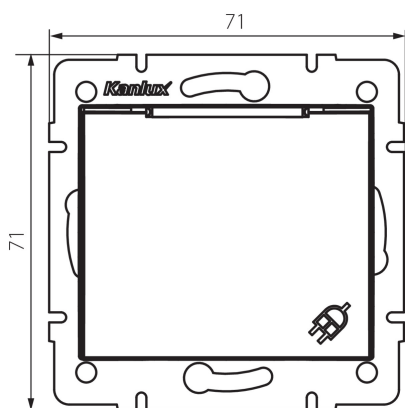

24969 DOMO 01-1560-130 pe

Zásuvka IP-44

5905339249692

VŠEOBECNÉ ÚDAJE:

Barva: perleťově bílá

Místo montáže: k zabudování do zdi

Šířka [mm]: 71

Výška [mm]: 71

Průměr montážní krabice: 60

Montážní hloubka: 25

Počet zásuvek: 1

TECHNICKÉ ÚDAJE:

Jmenovité napětí [V]: 250 AC

Jmenovitý proud [A]: 16

Třída ochrany před úrazem elektrickým proudem: I

Materiál: PC

Materiál kontaktů: CuSn94

Typ uzemnění: typ E

Typ svorky: šroubová svorka

Plast: PC

Stupeň krytí IP: 44

LOGISTICKÉ ÚDAJE:

Způsob balení: 10

Počet kusů v druhém balení : 10

Šířka kartonu [cm]: 26.5

Výška kartonu [cm]: 32

Délka kartonu [cm]: 44

Objem kartonu [m³]: 0.037312

24969 DOMO 01-1560-130 pe

Zásuvka IP-44

DALŠÍ INFORMACE:

- Certifikát PZH: Číslo HK/K/1046/01/2017, platný do 20.12.2022