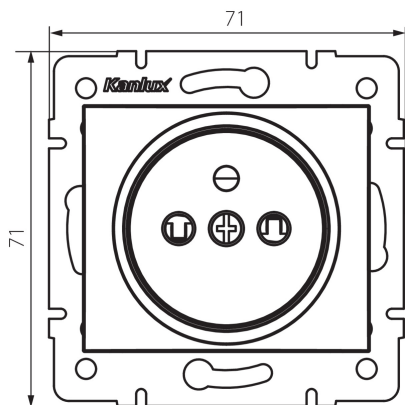

24971 DOMO 01-1250-130 pe

Samostatná francouzská zásuvka s ochranou kontaktů

5905339249715

VŠEOBECNÉ ÚDAJE:

Barva: perleťově bílá
Místo montáže: k zabudování do zdi
Ochrana kontaktů: ano
Šířka [mm]: 71
Výška [mm]: 71
Průměr montážní krabice: 60
Montážní hloubka: 25
Počet zásuvek: 1

TECHNICKÉ ÚDAJE:

Jmenovité napětí [V]: 250 AC
Jmenovitý proud [A]: 16
Třída ochrany před úrazem elektrickým proudem: I
Materiál: PC
Materiál kontaktů: CuSn94
Typ uzemnění: typ E
Typ svorky: šroubová svorka
Plast: PC
Stupeň krytí IP: 20

LOGISTICKÉ ÚDAJE:

Způsob balení: 10
Počet kusů v druhém balení : 10
Počet kusů v hromadném balení: 120
Čistá jednotková hmotnost [g]: 70
Gramáž [g]: 83.75
Délka jednotkového balení [cm]: 10
Šířka jednotkového balení [cm]: 5
Výška jednotkového balení [cm]: 14
Hmotnost kartonu [kg]: 10.05
Šířka kartonu [cm]: 25.5
Výška kartonu [cm]: 32
Délka kartonu [cm]: 44
Objem kartonu [m³]: 0.035904